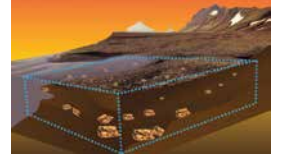

SDC 2300

اكتشاف الذهب في الأراضي الوعرة

جهاز SDC 2300 هو كاشف ذهب متوسط المدى فائق الإداء، مثالي للتنقيب عن قطع الذهب صعبة المنال ذات الوزن الإقل من جرام فوق الأرض وتحت الماء. هذا الكاشف المدمج المقاوم للماء مزود بعناصر تحكم سهلة الاستخدام ولا يحتاج إلى تجميع أجزائه.

قدرة مقاومة الماء

قابل للعمل تحت الماء حتى عمق 10 أقدام (3 متر) للكشف في قيعان الإنهار والشواطئ، مما يتيح لك الانتقال بين اليابسة والماء بسهولة.

متين ولا يحتاج إلى تجميع الأجزاء

بنية ذات درجة مائة عسكرية، كاشف معادن من قطعة واحدة مصمم للعمل في أصعب الظروف.

سهولة البحث في الأراضي

البحث بسرعة وفعالية في الأماكن البعيدة والتي يصعب الوصول إليها للعثور على الرواسب المتجمعة صعبة المنال المحتوية على الذهب.

المواصفات:

الملف الإحادي المستدير 8 بوصة	الملف
سماعة مدمجة سماعات رأس ماركة Koss 100 أومر (موردة) سماعات رأس Koss مقاومة للماء (غير موردة)	خرج الصوت
تشير 9 لمبات LED إلى الكشف، وحالة البطارية و مستوى الحد الفاصل (لمبة LED لتحذير انخفاض شحنة البطارية)	وحدة العرض
مفروود: 1500 مم (59.1 بوصة) مضموم: 400 مم (15.7 بوصة)	الطول
2.3 كجم (5.1 رطل)	الوزن (باستثناء البطارية وسماعات الرأس)
1.2 فُلت 5000 مللي أمبير قابلة لإعادة الشحن (موردة مع شاحن) 1.5 فُلت قلووية (غير موردة)	البطاريات (4 بطاريات C)
عادي (مدى الحساسية 5-1) ملحي (مدى الحساسية 3-1)	طرق الكشف
مسح أوتوماتيكي	إلغاء الضوضاء
تعقب أوتوماتيكي للموازنة الأرضية (AGT) موازنة سريعة للأرضية	الموازنة الأرضية
9 مستويات صوتية	الحد الفاصل [Threshold]
منخفض، مرتفع	تتابع (النغمة) الصوتية
حث نبضي، سريع متعدد الفترات (MPF)	الإرسال والتقنية
سماعات الرأس المقاومة للماء، حقيبة حمل	الملحقات الاختيارية